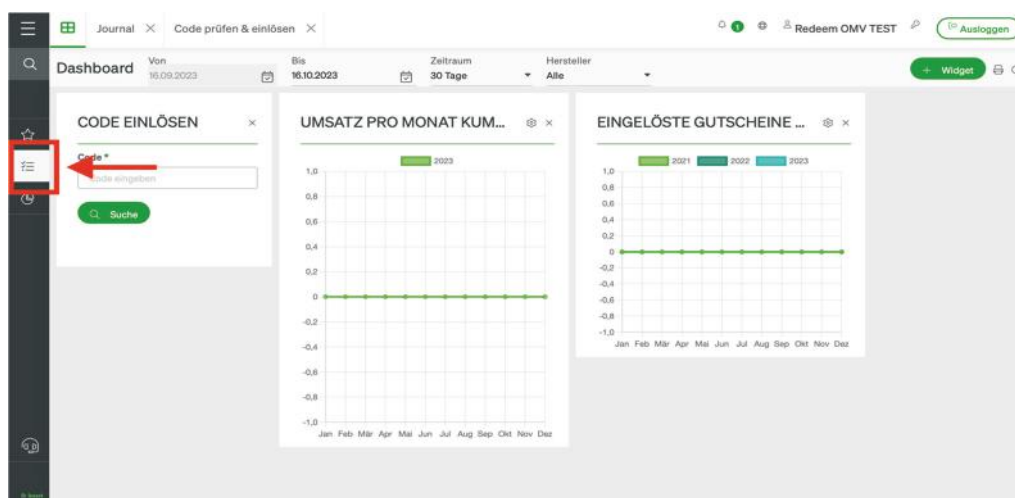

Einlösung der Gutscheine per Website:

Alternativ können Sie die Gutscheine auch über Ihr Zugangsportal einlösen:
(<https://holzweltmurau.traumgutscheine.com/incertAdmin/>)

1. Loggen Sie sich mit Ihren Benutzerdaten ein

2. Wählen Sie links das „Aktionen“-Symbol: