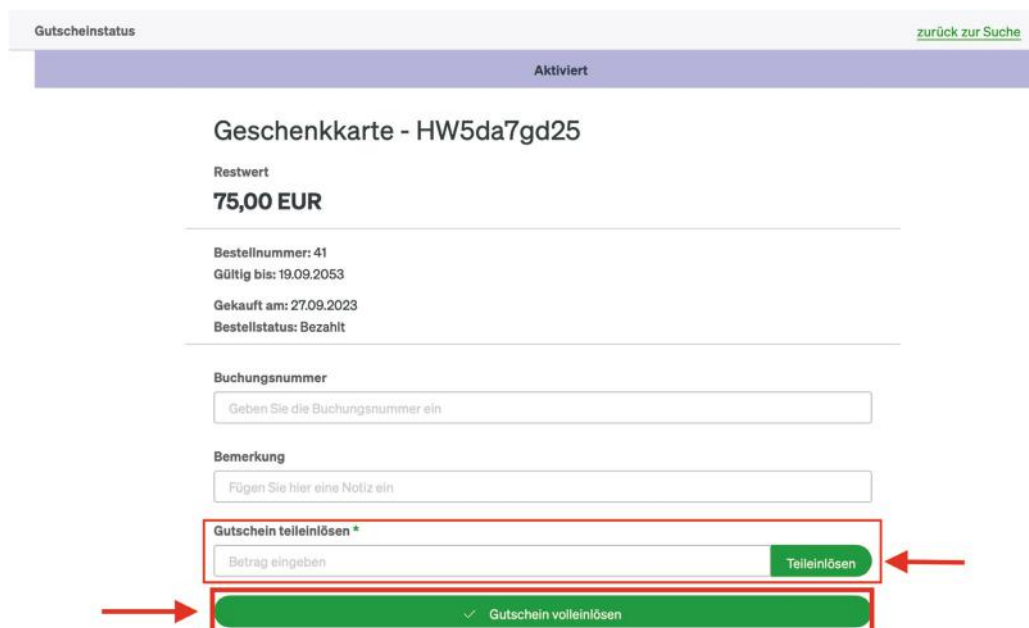

Sollten noch Fragen offen geblieben sein, entnehmen Sie weitere Informationen dem Supportdokument, welches wir Ihnen ebenfalls zugeschickt haben.