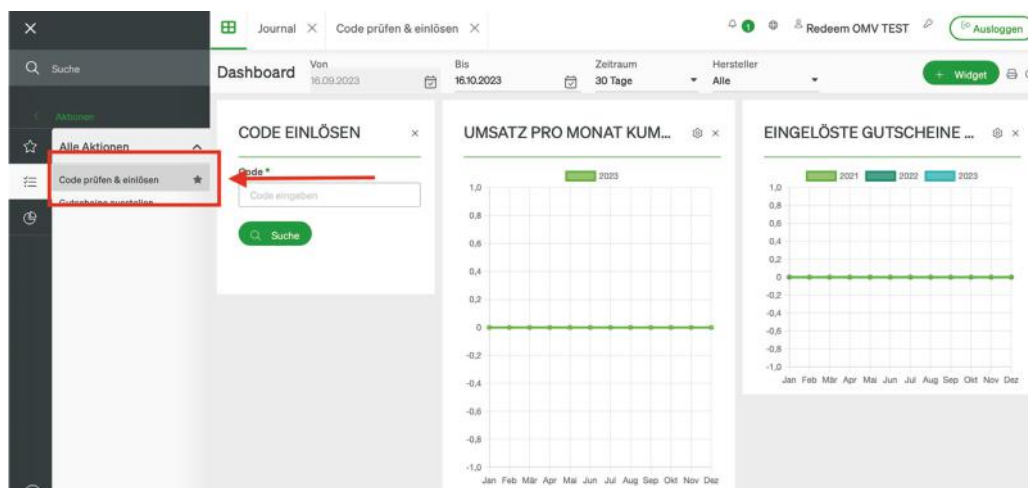

## Einlösung der Gutscheine per Website:

Alternativ können Sie die Gutscheine auch über Ihr Zugangsportal einlösen:  
(<https://holzweltmurau.traumgutscheine.com/incertAdmin/>)

1. Loggen Sie sich mit Ihren Benutzerdaten ein

2. Wählen Sie links das „Aktionen“-Symbol:

3. Wählen Sie „Code prüfen & einlösen“:

4. Geben Sie den Code, welcher unter dem Strichcode des Gutscheins steht, in das Feld „Code suchen“ ein oder scannen Sie ihn mittels Ihres Barcodescanners ein: