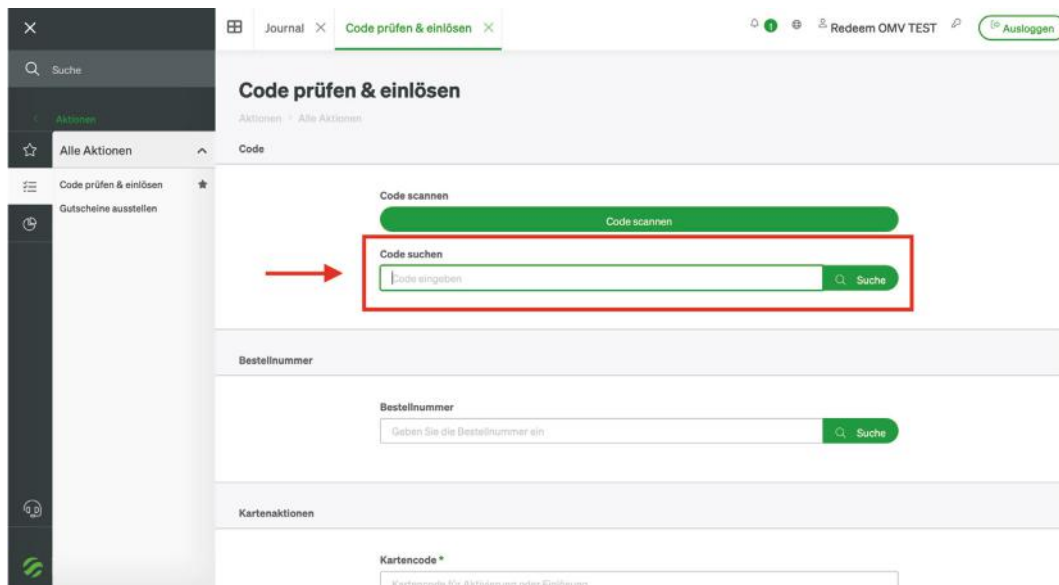

## Einlösung der Gutscheine per Website:

Alternativ können Sie die Gutscheine auch über Ihr Zugangsportal einlösen:  
(<https://holzweltmurau.traumgutscheine.com/incertAdmin/>)

1. Loggen Sie sich mit Ihren Benutzerdaten ein

2. Wählen Sie links das „Aktionen“-Symbol:

3. Wählen Sie „Code prüfen & einlösen“:

4. Geben Sie den Code, welcher unter dem Strichcode des Gutscheins steht, in das Feld „Code suchen“ ein oder scannen Sie ihn mittels Ihres Barcodescanners ein: